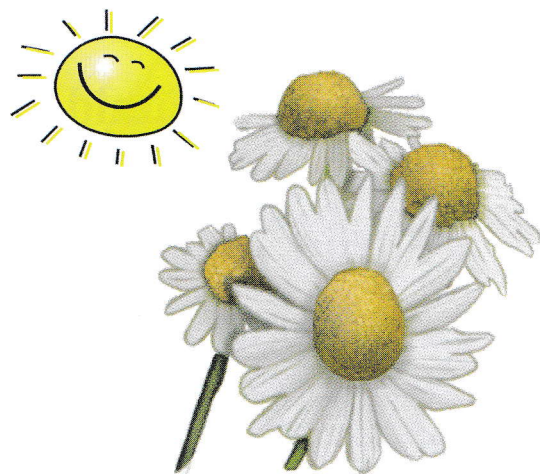

# LUMEA ÎNCONJURĂTOARE, FORME ȘI CULOARE

(Domeniul științe)

editura  
LIZUKA EDUCATIV

**Din strugurel, o bobită  
Zice, sărind pe rochiță:  
- Nu-mi pasă că te-am pătat,  
Spune-mi forma, imediat!**

**- Colorează cercurile cu albastru.**

- **Colorează: - cu portocaliu triunghiurile mari.**
- **cu roz triunghiurile mici.**

**O floare de mușetel**

**Sare dintr-un buchetel**

**Întrebând cu nerăbdare:**

**- Semăn eu cu mândrul Soare?**

**Seamănă... ce formă are?**

**Taie: - cu o linie verticală cercurile mari.**

**- cu o linie orizontală cercurile mici.**